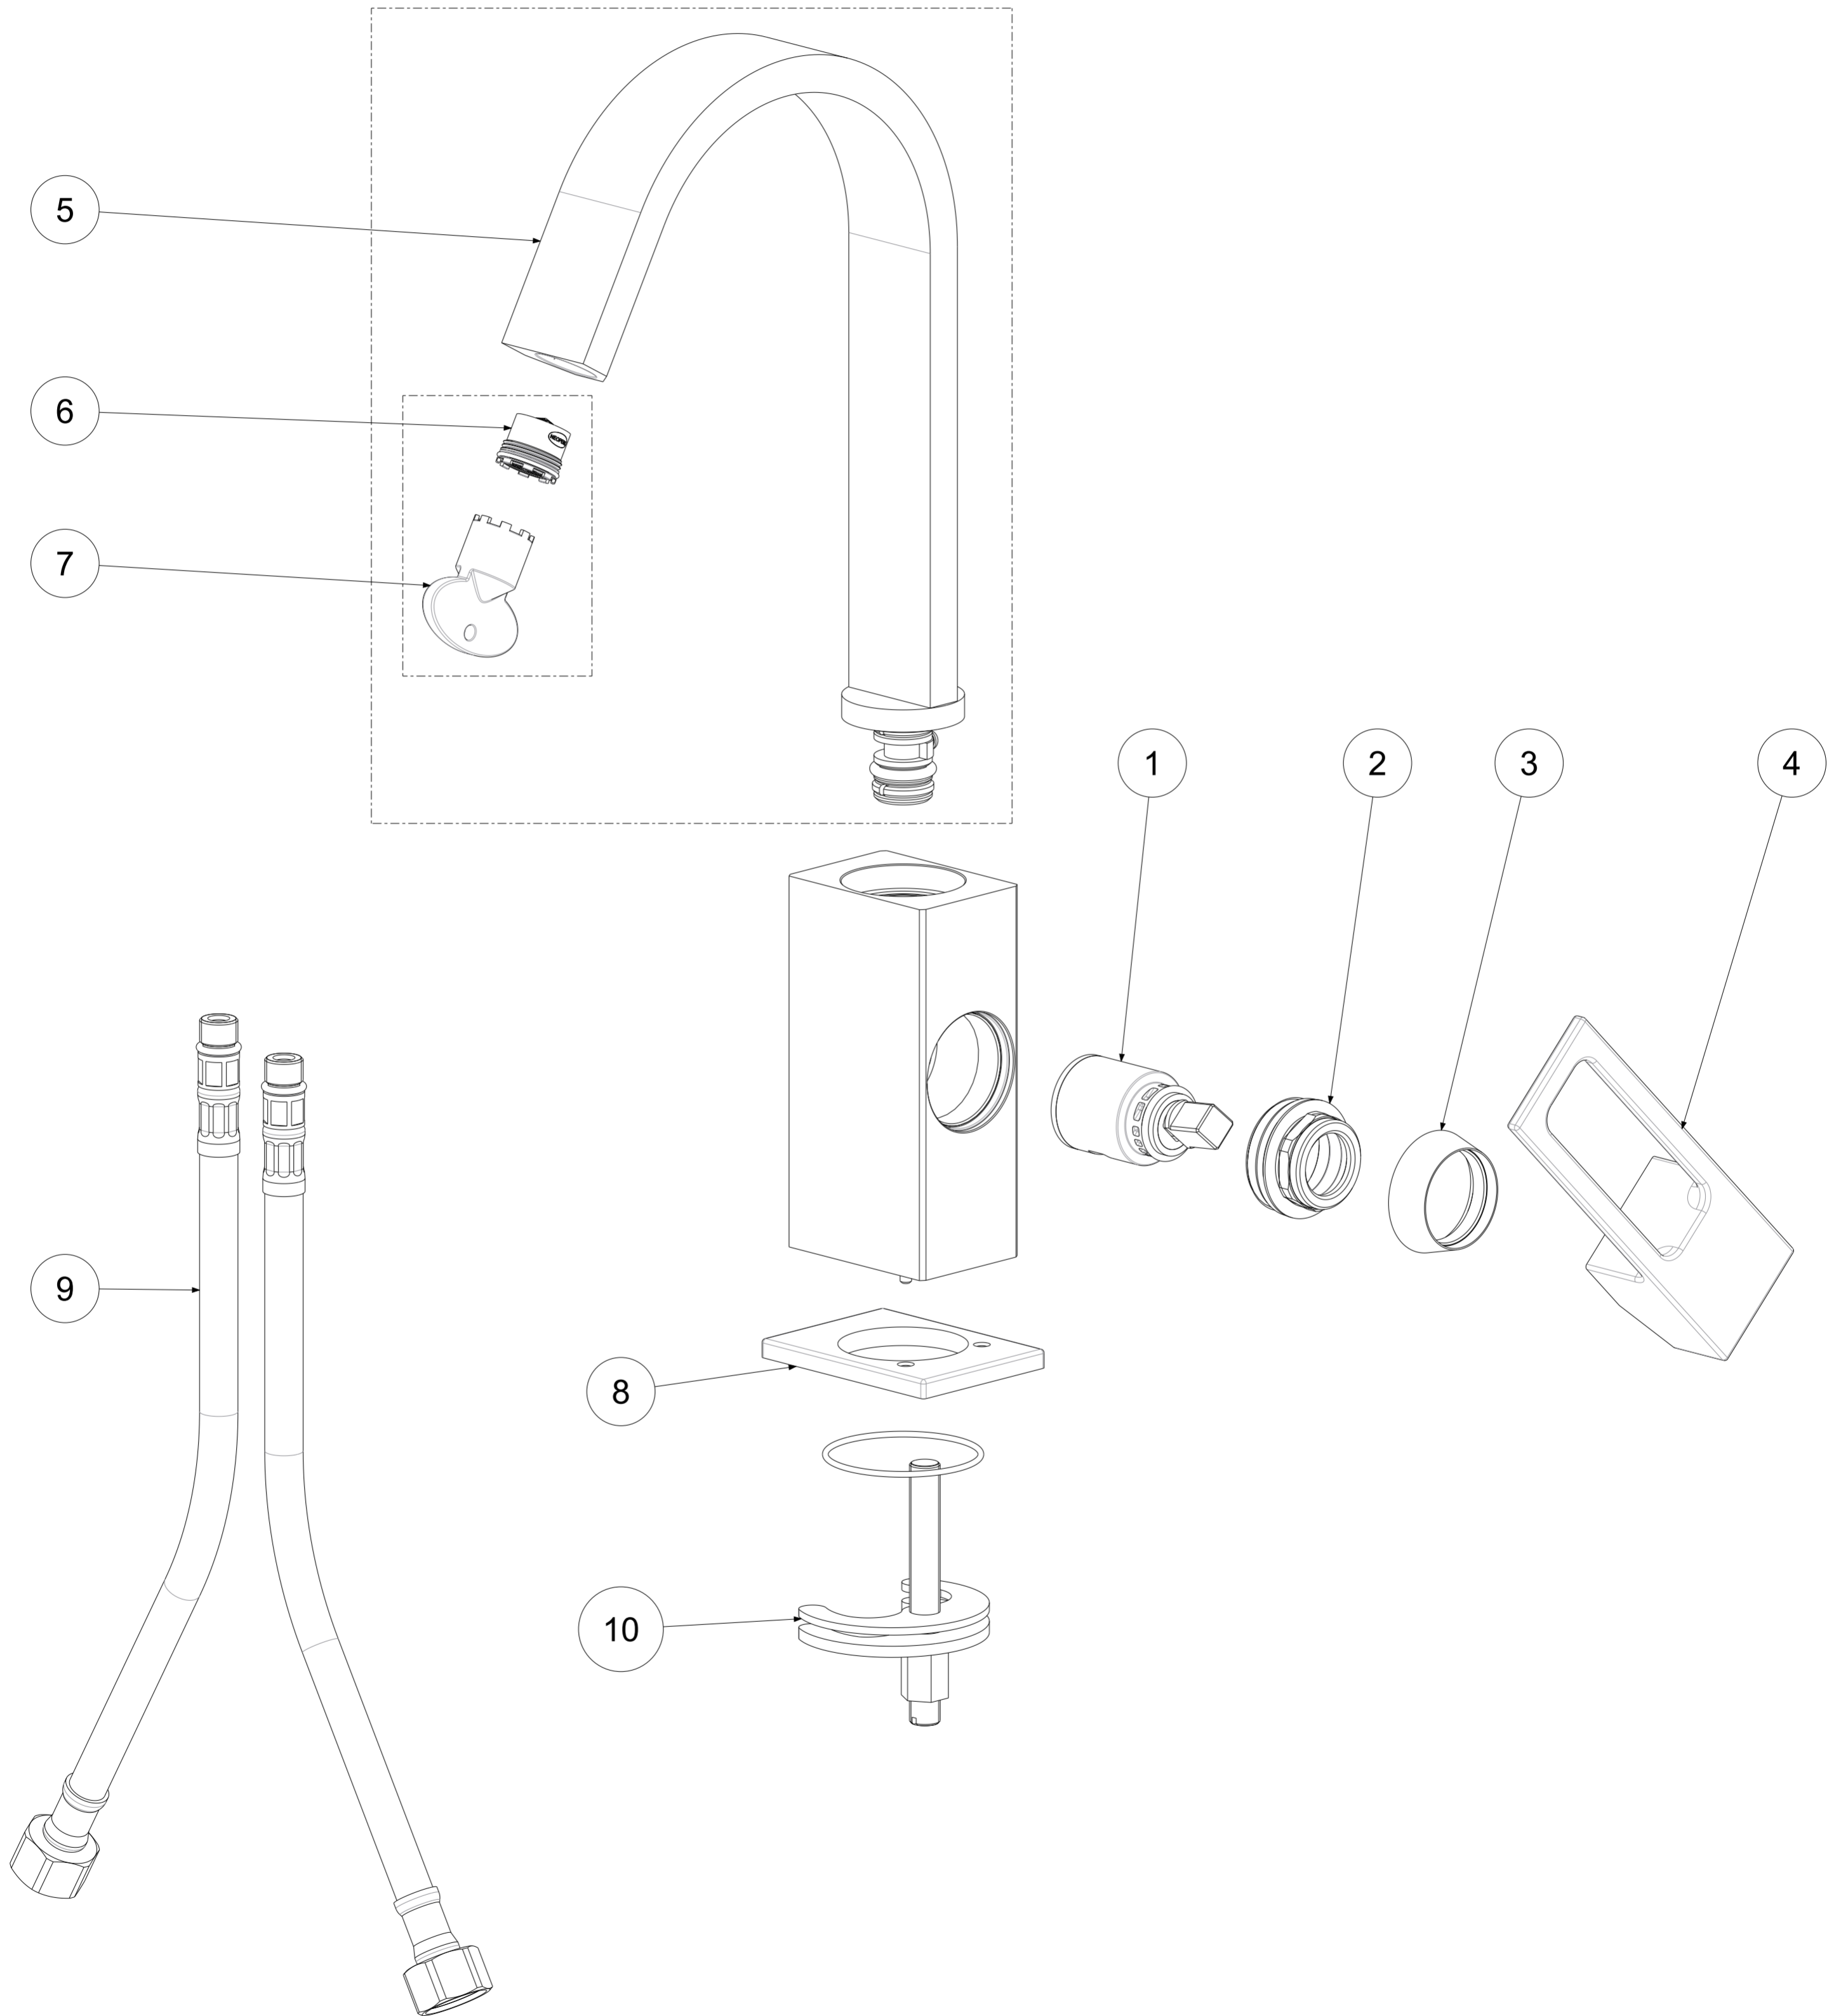

P Item	CODICE Code	DESCRIZIONE Designation
1	ZA91140	Cartuccia completa Ø25mm
2	ZGHI011	Ghiera fermacartuccia M30x1
3	ZCAP062..	Cappuccio sottoleva in metallo
4	ZLEV188..	Leva completa EFFE rovesciata
5	ZCAN078..	Canna piatta con aeratore
6	ZAER050	Aeratore a scomparsa + chiavetta
7	ZACC343	Chiavetta per aeratore
8	ZBAS053..	Basetta 60x45
9	ZFLX001..	Set flex inox 3/8" cm.35 c/guar.
10	ZFIS038	Set fissaggio

	APPROVATO: Approved:		A2	SCALA Scale	1:1,25	MATERIALE Material	VARI
	DISEGNATO: Design:	Giampani	16/04/2021	UNITA' Unit	mm	SERIE Range	EFFE
		DESCRIZIONE - Description:					
		Misc.lavabo girevole T/C canna piatta Wash basin Flat swivelspout w/o waste					
FOGLIO - Sheet:		Ricambi	CODICE - Part Number:		EF878CR		